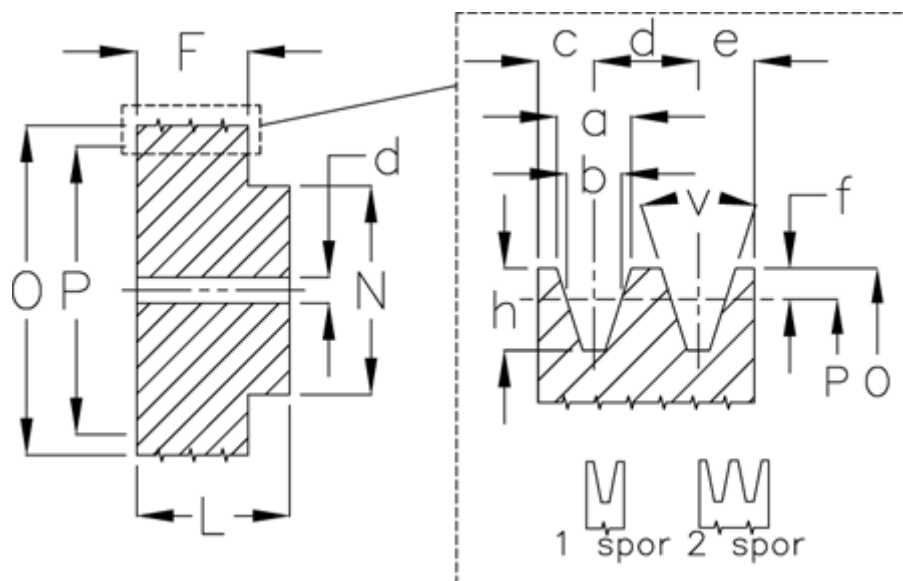

Varenummer: 60410310602
Beskrivelse: Uboret kileremsskive S 106/2

Mål

Antal spor = 2
d = 15
F = 28
L = 35
N = 60
O = 110.0
P = 106
Type = S